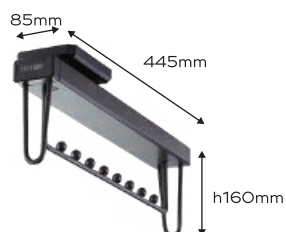

CÓDIGO	ALTURA	BALDAS
26865	1400-1650mm	8
26867	2000-2250mm	12

COLGADOR PERCHAS

iINTOO®

26

Ref: INT-AO12
Colgador de perchas

 Cierre silencioso

ACABADOS
 Blanco
 Moca

 x1 SET