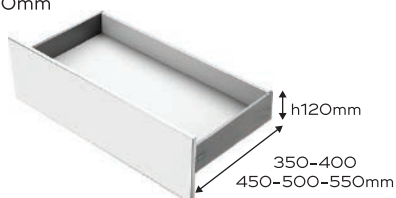

CAJÓN SLIM

iNTOO®

12

Ref: GQS

Cajón modular, h80mm

h120mm

h170mm

CARACTERÍSTICAS