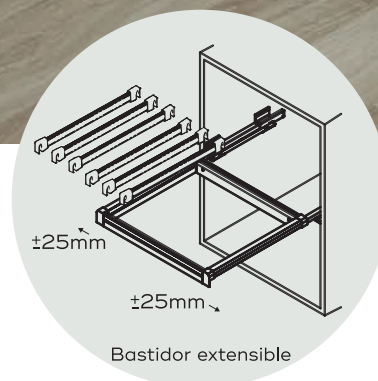

PANTALONERO METÁLICO

iNTOO®

18

Ref: INT-AO06
Pantalonero

Ref: INT-AO23
Varilla pantalonero

CARACTERÍSTICAS

- **Altura:** 60mm
- **Fondo:** 475mm
- **Ancho:** ver tabla inferior
- **Capacidad máxima:** 35 Kg