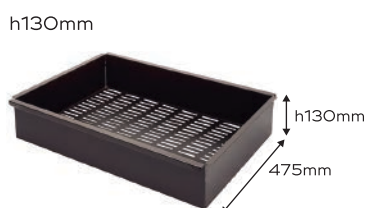

CAJONES ORGANIZADORES

iNTOO®

06

Ref: INT-A001
Joyerero

Ref: INT-A002
Organizador con dos tapas

CARACTERÍSTICAS

- **Altura:** 80mm
- **Fondo:** 475mm
- **Ancho:** ver tabla inferior
- **Material del interior:** fieltro
- **Capacidad máxima:** 35 Kg

REF. INT-A002

ACABADO: Blanco

CÓDIGO	ANCHO	HUECO ARMARIO
21734	764~814mm	800mm
21735	864~914mm	900mm

ACABADO: Moca

CÓDIGO	ANCHO	HUECO ARMARIO
21736	764~814mm	800mm
21737	864~914mm	900mm

iNTOO®

CAJÓN METÁLICO

iNTOO®

08

Ref: INT-A004
Cajón metálico, h80mm

CARACTERÍSTICAS

- **Altura:** 80 y 130mm
- **Fondo:** 475mm
- **Ancho:** ver tabla inferior
- **Capacidad máxima:** 35 Kg

ACABADOS

- Blanco
- Moca

x1 SET