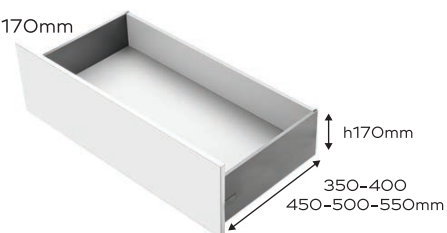

CAJÓN SLIM

iNTOO®

12

Ref: GQS

Cajón modular, h80mm

h120mm

h170mm

CARACTERÍSTICAS

- **Altura:** 80, 120 y 170mm
- **Fondo:** 350-400-450-500-550mm
- **Ancho:** según hueco de armario
- **Capacidad máxima:** 35 Kg

ACABADOS

- Blanco
- Antracita

x1 SET

h80mm

REF. GQS80

ACABADO: Blanco	
CÓDIGO	FONDO
20660	350mm
20661	400mm
20662	450mm
20663	500mm
20664	550mm