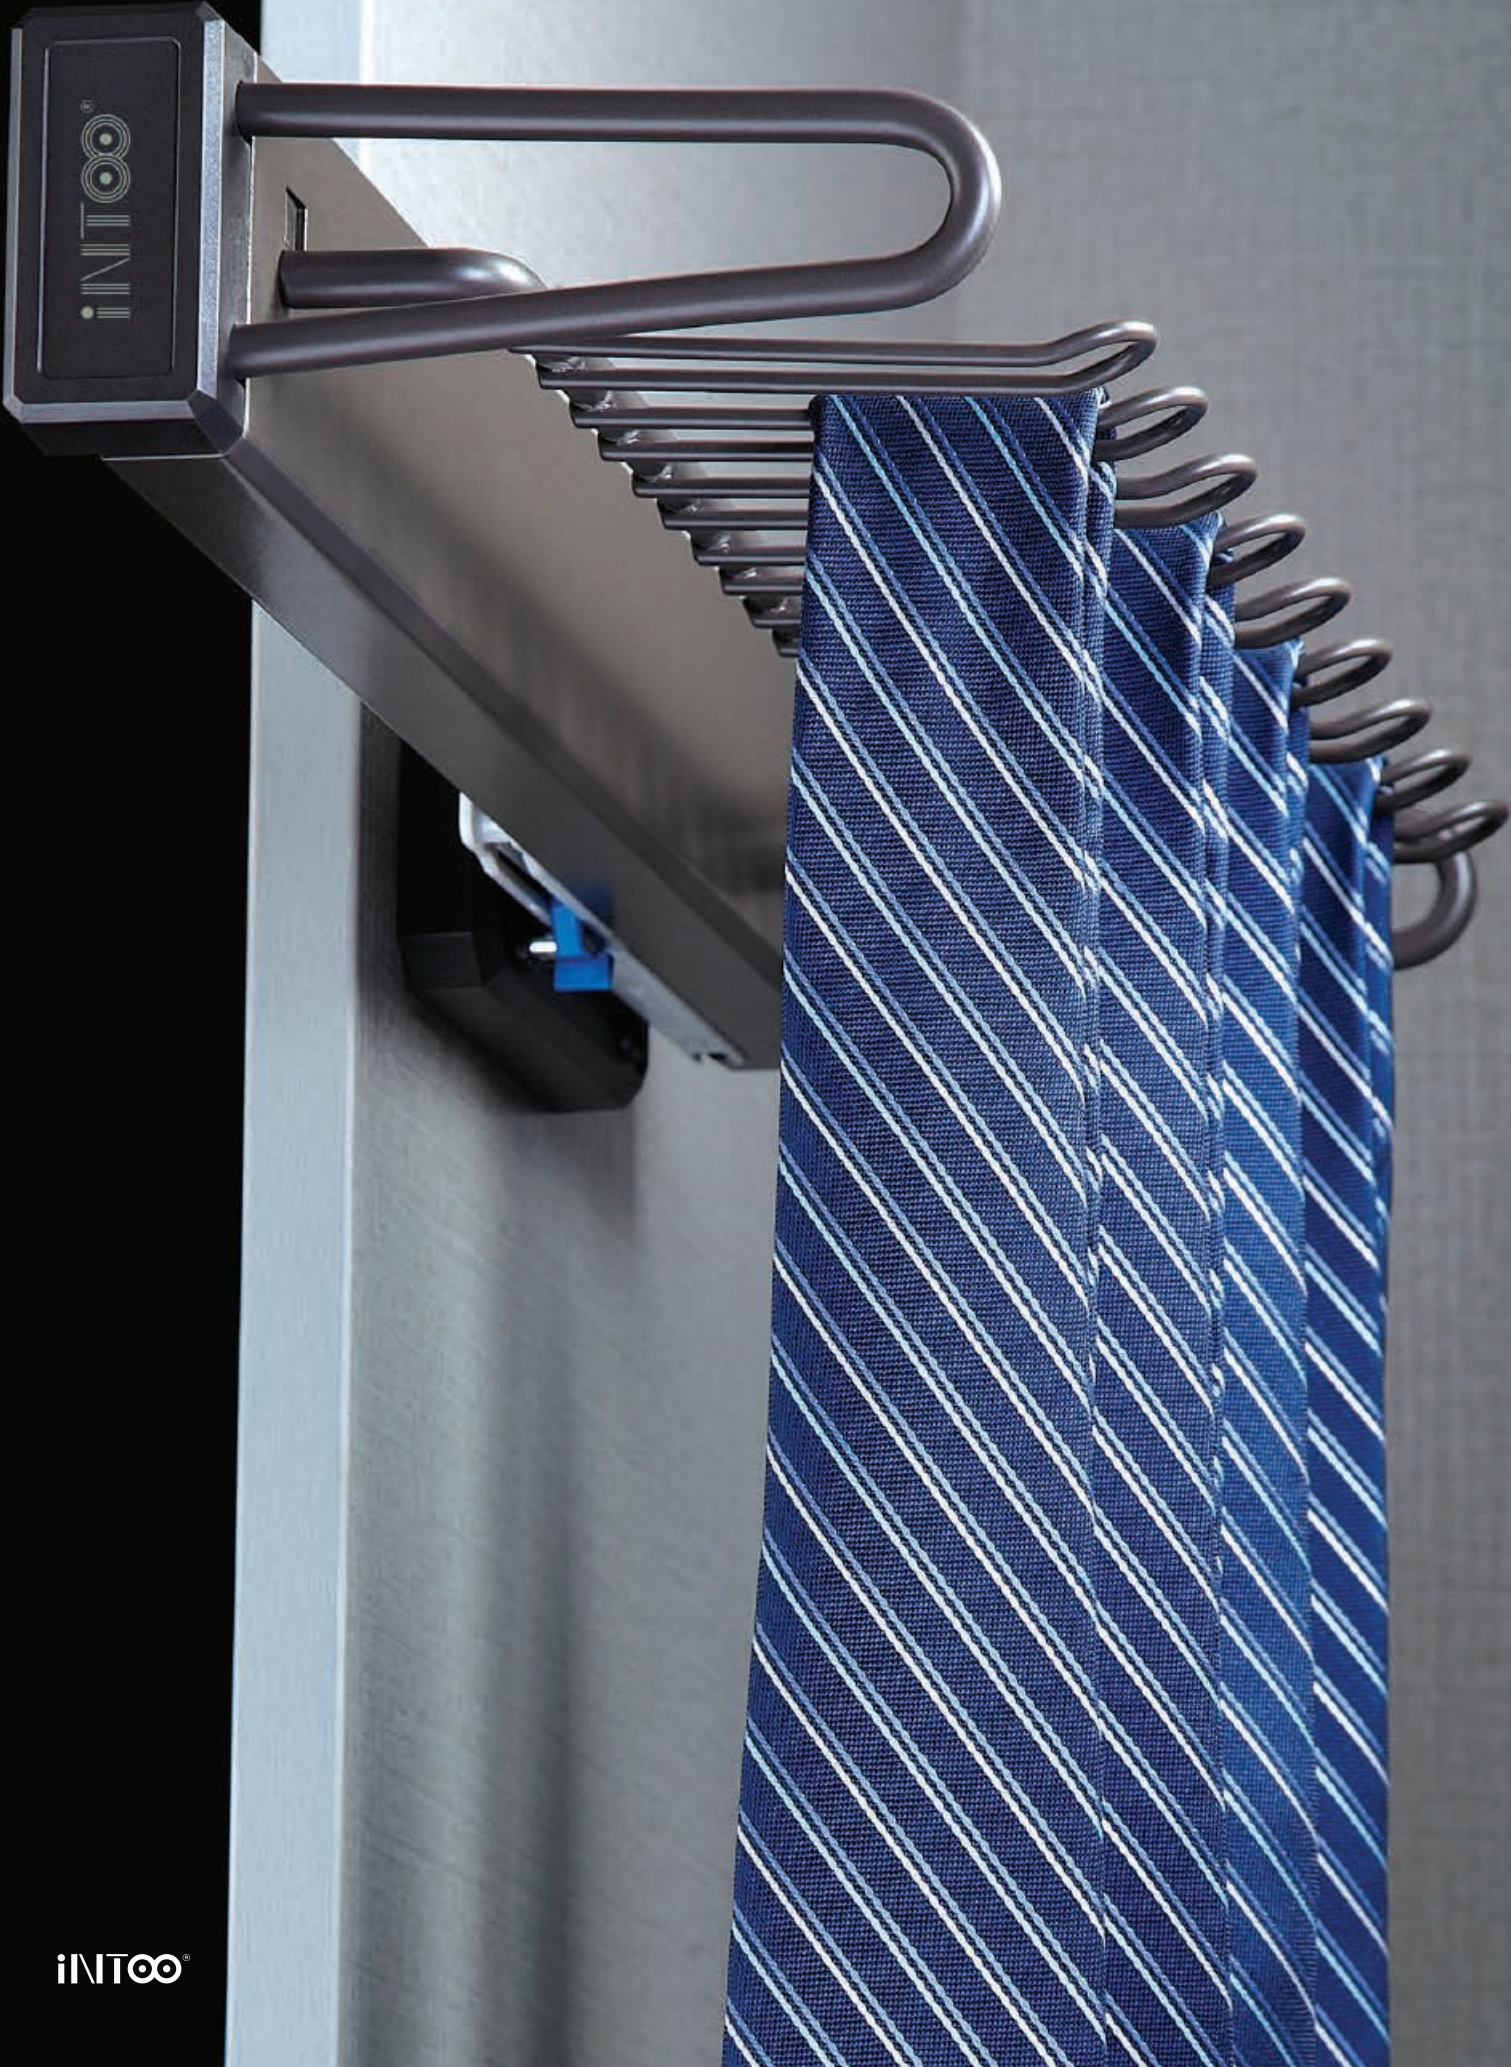

REF. INT-AO12

ACABADO: Blanco

CÓDIGO	ANCHO
21802	85mm

ACABADO: Moca

CÓDIGO	ANCHO
21803	85mm

CARACTERÍSTICAS

- Altura: 160mm
- Fondo: 445mm
- Ancho: 85mm
- Capacidad máxima: 8 Kg

CORBATERO CINTURONERO