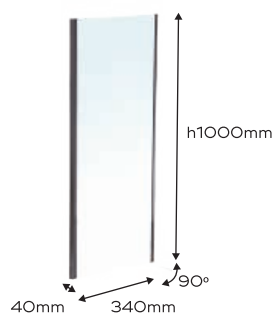

Ref: INT-AO11/E
Espejo extraible con rotación

Compacto.

ACABADOS

- Blanco
- Moca

REF. INT-AO11/E

ACABADO: Blanco

ACABADO: Moca

CÓDIGO	ANCHO	CÓDIGO	ANCHO
21849	423mm	21850	423mm