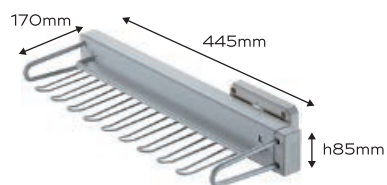

Ref: INT-AO13

Corbatero-cinturonero