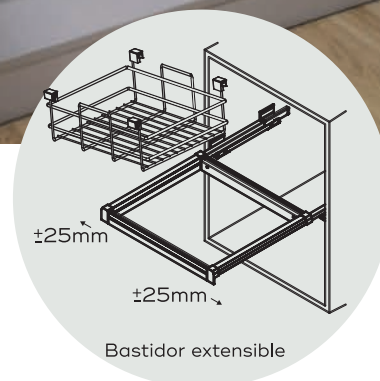

CESTA METÁLICA

iINTOO®

16

Ref: INT-A005

Cesta metálica

CARACTERÍSTICAS

- **Altura:** 200mm • **Fondo:** 475mm
- **Ancho:** ver tabla inferior
- **Capacidad máxima:** 35 Kg

ACABADOS