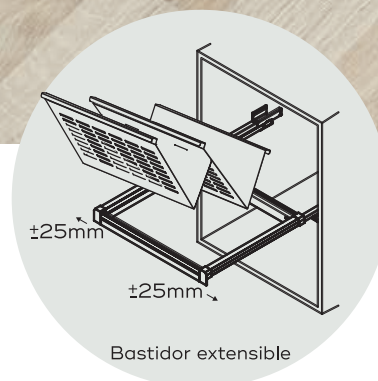

ZAPATERO METÁLICO

iNTOO®

22

Ref: INT-A008
Zapatero

CARACTERÍSTICAS

- **Altura:** 180mm
- **Fondo:** 475mm
- **Ancho:** ver tabla inferior
- **Capacidad máxima:** 35 Kg

Guías sincronizadas

Cierre silencioso