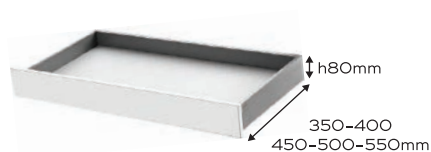

CAJÓN SLIM

iNTOO®

12

Ref: GQS

Cajón modular, h80mm

h120mm

h170mm

CARACTERÍSTICAS