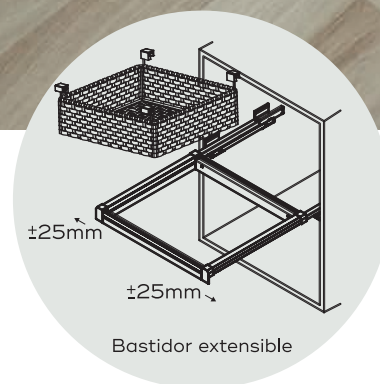

iINTOO®

14

Ref: INT-A003

Cesta Ratán

CARACTERÍSTICAS

- **Altura:** 170mm
- **Fondo:** 475mm
- **Ancho:** ver tabla inferior
- **Capacidad máxima:** 35 Kg

Guías
sincronizadas

Cierre
silencioso