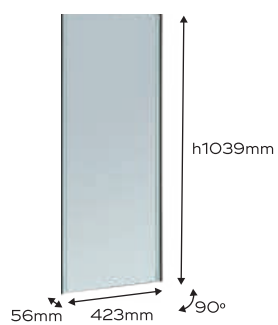

Ref: INT-AO11

Espejo extraíble con rotación