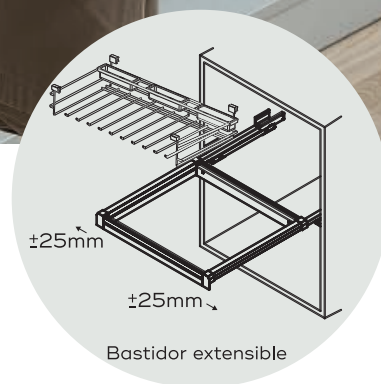

20

Ref: INT-A007

Pantalonero multifunción

CARACTERÍSTICAS

- **Altura:** 140mm
- **Fondo:** 475mm
- **Ancho:** ver tabla inferior
- **Capacidad máxima:** 35 Kg

ACABADOS

- Blanco
- Moca

x1 SET