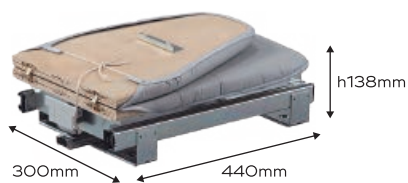

Guías sincronizadas

Cierre silencioso

ACABADO

● Gris

x1 SET

— REF. INT-AO14 —

ACABADO: Gris

CÓDIGO	ANCHO
21806	300mm

CARACTERÍSTICAS

- **Altura:** 138mm
- **Fondo:** 440mm
- **Ancho:** 300mm
- **Capacidad máxima:** 20 Kg